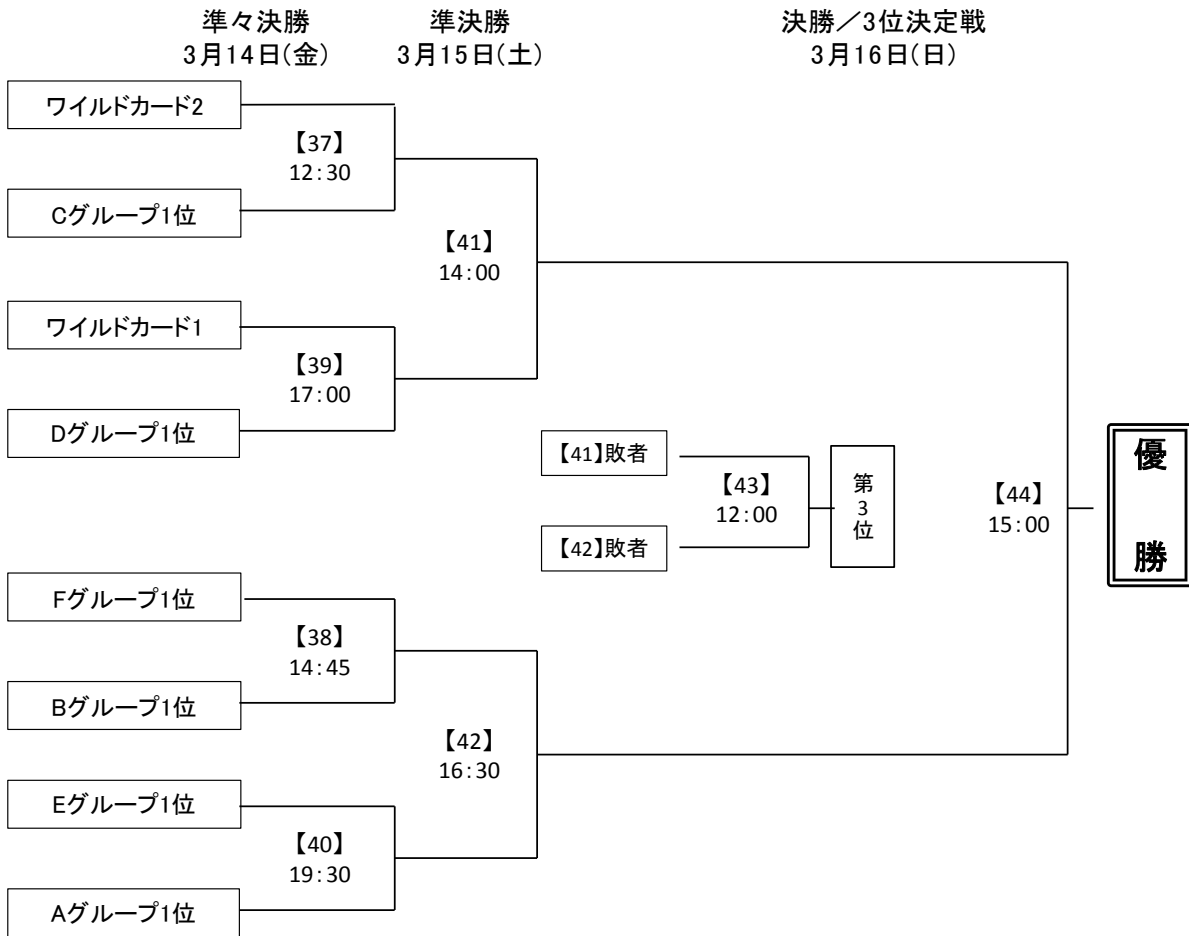

■決勝トーナメント表

※ワイルドカードにて進出したチームの対戦相手が一次リーグと同グループとなった場合は、ワイルドカードの1と2を交換します。