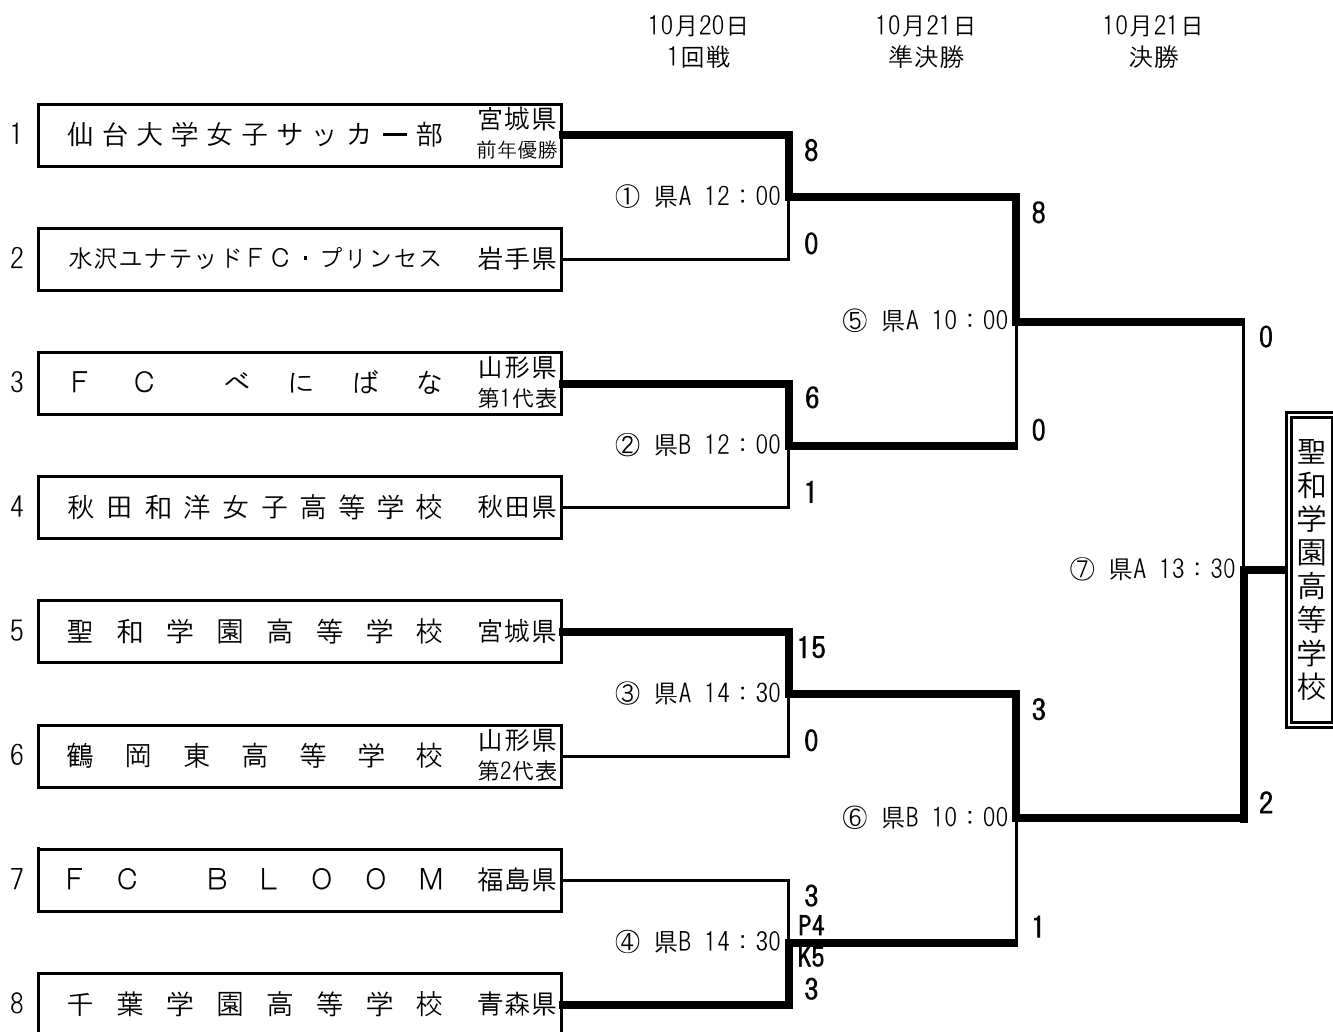

# 河北旗争奪 第31回東北地区女子サッカー選手権大会 兼 第34回全日本女子サッカー選手権大会 東北地域大会

## 結果

■日程：平成24年10月20日(土)～21(日)

■会場：宮城県サッカー場

聖和学園高等学校は、2年ぶり10回目の優勝

試合日程		宮城県サッカー場 Aグラウンド				宮城県サッカー場 Bグラウンド			
		マッチ No.	チーム名	スコア	チーム名	マッチ No.	チーム名	スコア	チーム名
10/20(土)	12:00	①	仙台大学 女子サッカー部	8 : 0	水沢ユナテッド FC・プリンセス	②	FC べにばな	6 : 1	秋田和洋 女子高等学校
	14:30	③	聖和学園 高等学校	15 : 0	鶴岡東 高等学校	④	FC BLOOM	3 : 3 4PK5	千葉学園 高等学校
10/21(日)	10:00	⑤	仙台大学 女子サッカー部	2 : 0	FC べにばな	⑥	聖和学園 高等学校	3 : 1	千葉学園 高等学校
	13:30	⑦	仙台大学 女子サッカー部	0 : 2	聖和学園 高等学校				