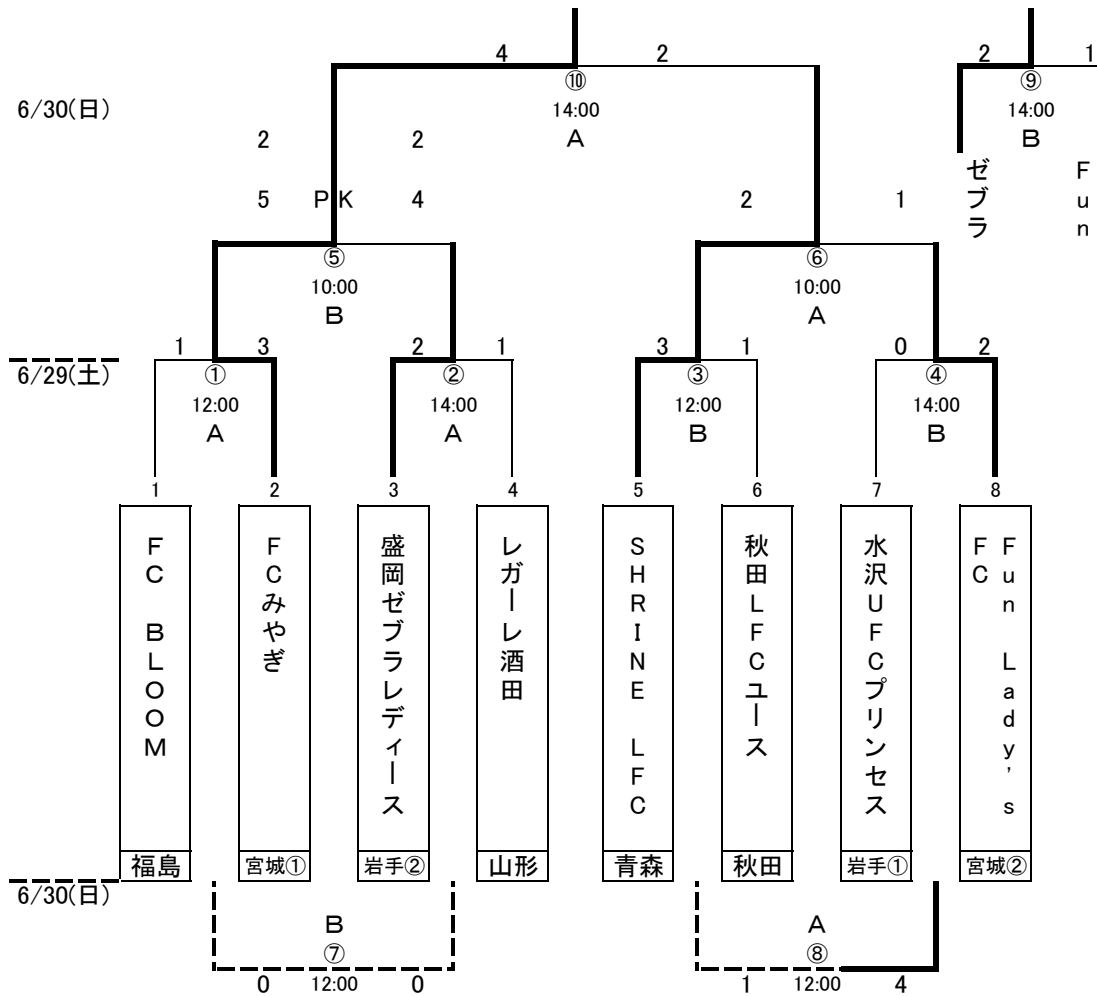

第18回全日本女子ユース(U-15)サッカー選手権大会東北地域大会

■日程:平成25年6月29日(土)～6月30日(日)

■会場:盛岡南公園球技場

試合日程	盛岡南公園球技場(A)			盛岡南公園球技場(B)		
	チーム名	スコア	チーム名	チーム名	スコア	チーム名

6/29(土)	12:00	FC BLOOM	1:3	FCみやぎ	SHRINE LFC	3:1	秋田LFCユース
	14:00	盛岡ゼブラレディース	2:1	レガーレ酒田	水沢UFCプリンセス	0:2	Fun Lady's FC