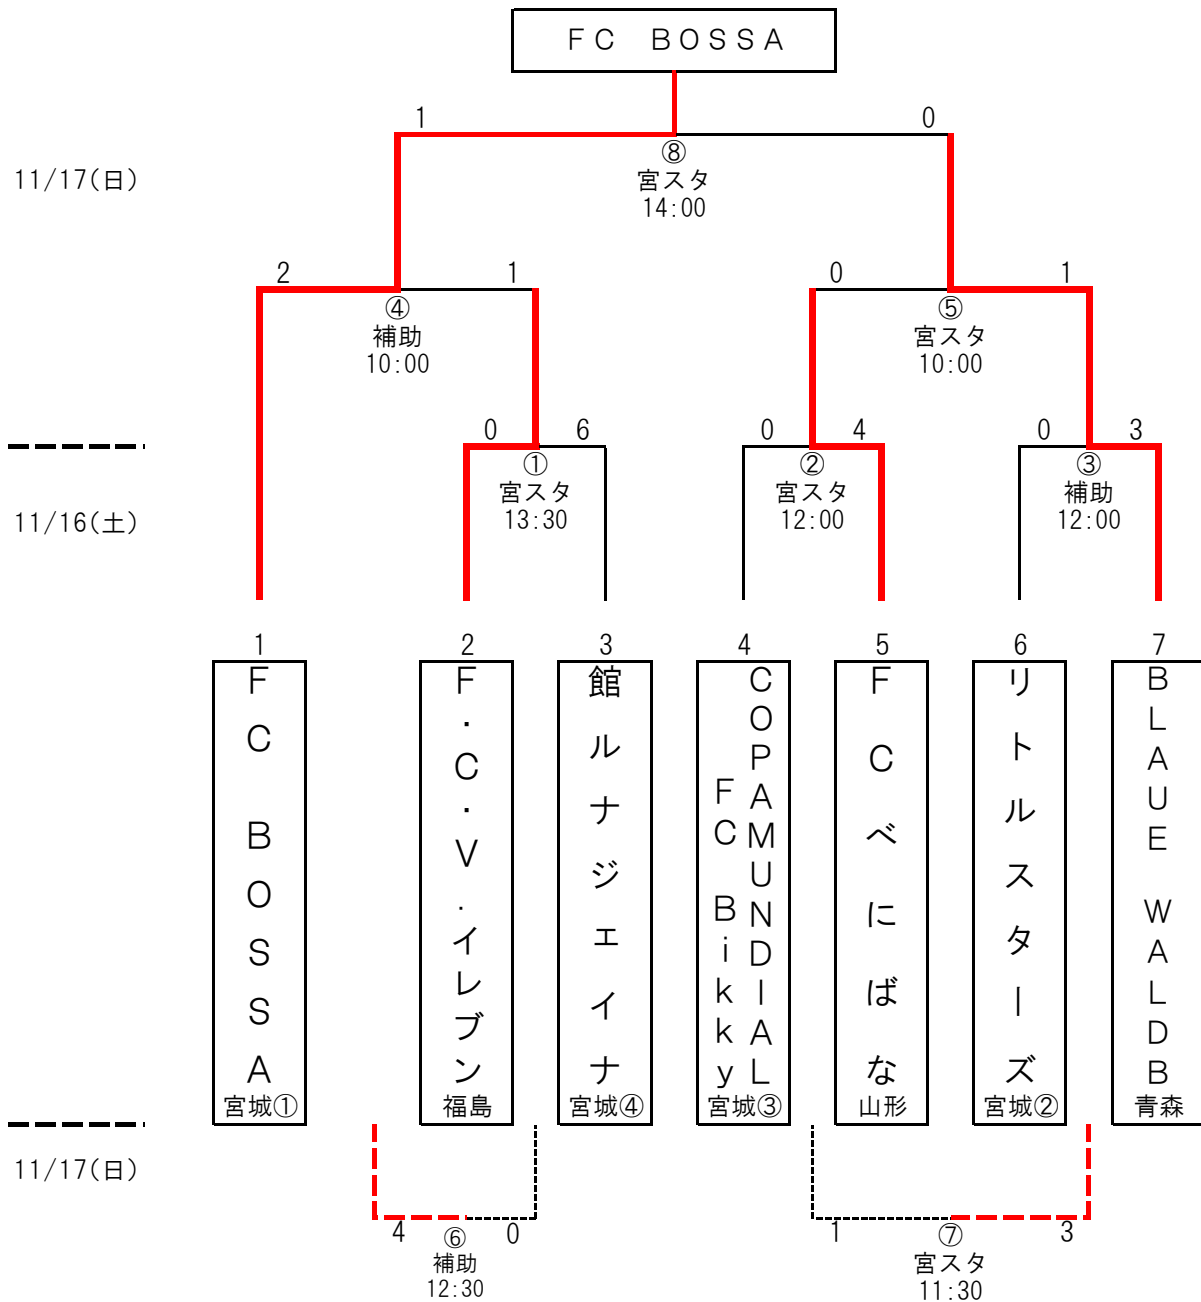

第25回全国レディースサッカー大会東北地域大会 組合せ・結果

■日程：平成25年11月16日(土)～17(日)

■会場：宮城スタジアム, 補助競技場

試合日程		宮城スタジアム				補助競技場				
		マッチ No.	チーム名	スコア	チーム名	マッチ No.	チーム名	スコア	チーム名	
11/16(土)	12:00	②	COPAMUNDIAL FC Bikky	0 : 4	FCベにばな	③	リトルスターズ	0 : 3	BLAUE WALDB	
	13:30	①	F・C・V・イレブン	6 : 0	館ルナジェイナ					
11/17(日)	10:00	⑤	FCベにばな	0 : 1	BLAUE WALDB	④	FC BOSSA	2 : 1	F・C・V・イレブン	
	11:30	⑦	COPAMUNDIAL FC Bikky	1 : 3	リトルスターズ					
	12:30						⑥	F・C・V・イレブン	4 : 0	館ルナジェイナ
	14:00	⑨	FC BOSSA	1 : 0	BLAUE WALDB					