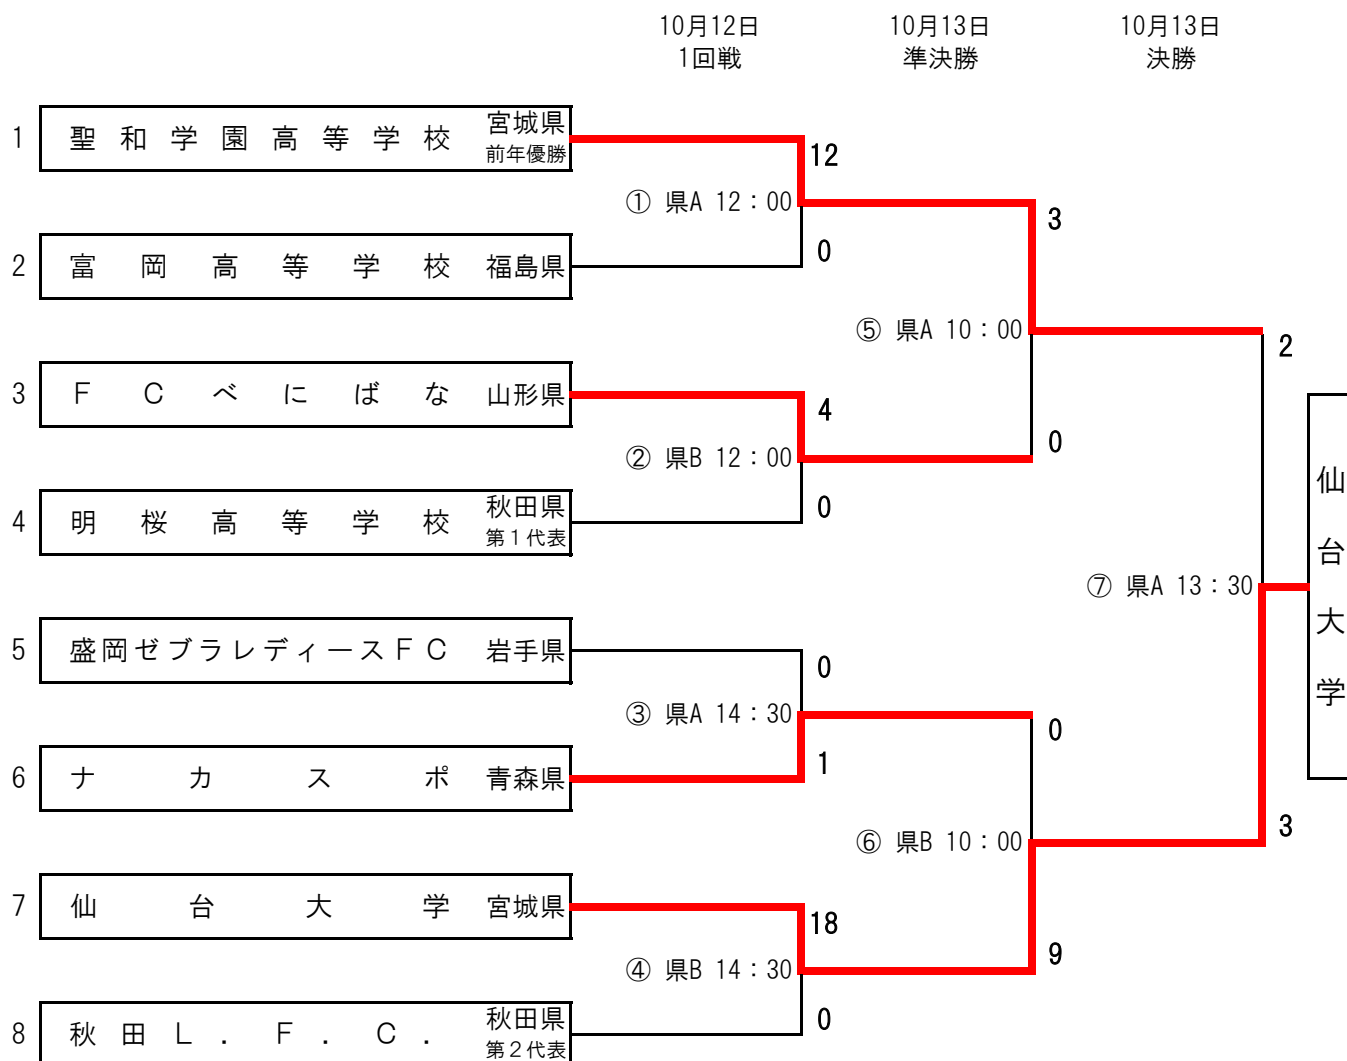

河北旗争奪 第32回東北地区女子サッカー選手権大会 兼 第35回皇后杯全日本女子サッカー選手権大会東北地域大会

組合せ表

■日程：平成25年10月12日(土)～13(日)

■会場：宮城県サッカー場

第1代表:常盤木学園高等学校
第2代表:JFAアカデミー福島
第3代表:仙台大学

・仙台大学は、2年ぶり2回目の優勝

・優勝した仙台大学、常盤木学園高等学校(推薦)とJFAアカデミー福島(推薦)は、平成25年11月23日から開催される第35回皇后杯全日本女子サッカー選手権大会(全国各地)に東北代表として出場します。