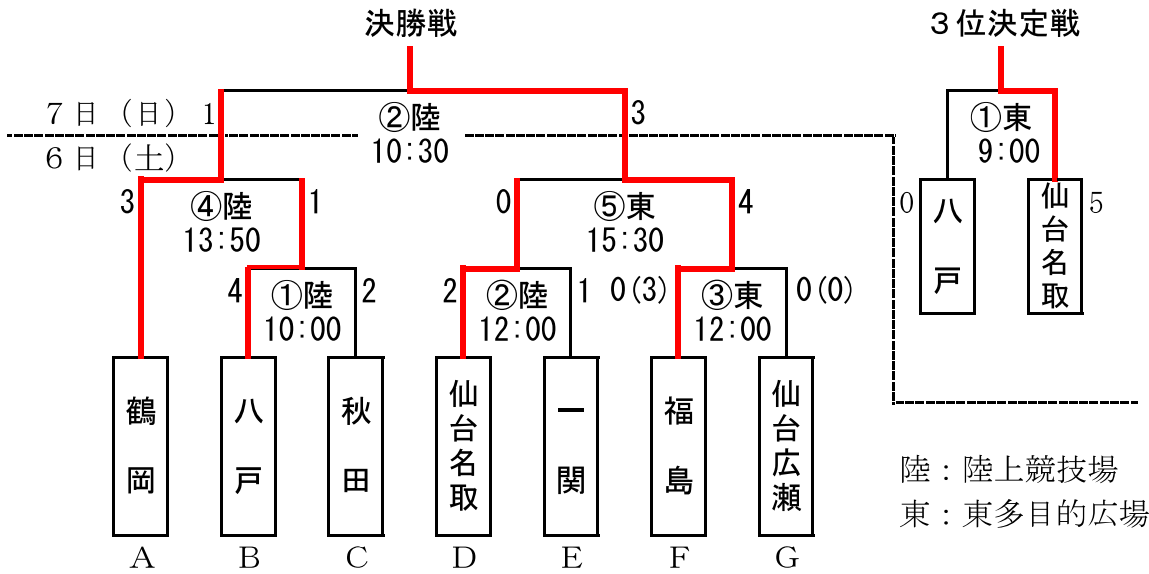

# サッカー

<< 予 選 >>

①『第1試合』 10:00

|    |   |   |   |   |   |   |   |   |   |    |
|----|---|---|---|---|---|---|---|---|---|----|
| 八戸 | 4 | <table style="border-collapse: collapse; margin: 0 auto;"> <tr><td style="padding: 0 5px;">2</td><td style="padding: 0 5px;">-</td><td style="padding: 0 5px;">2</td></tr> <tr><td style="padding: 0 5px;">2</td><td style="padding: 0 5px;">-</td><td style="padding: 0 5px;">0</td></tr> </table> | 2 | - | 2 | 2 | - | 0 | 2 | 秋田 |
| 2  | - | 2   |   |   |   |   |   |   |   |    |
| 2  | - | 0   |   |   |   |   |   |   |   |    |

②『第2試合』 12:00

|      |   |   |   |   |   |   |   |   |   |    |
|------|---|---|---|---|---|---|---|---|---|----|
| 仙台名取 | 2 | <table style="border-collapse: collapse; margin: 0 auto;"> <tr><td style="padding: 0 5px;">1</td><td style="padding: 0 5px;">-</td><td style="padding: 0 5px;">0</td></tr> <tr><td style="padding: 0 5px;">1</td><td style="padding: 0 5px;">-</td><td style="padding: 0 5px;">1</td></tr> </table> | 1 | - | 0 | 1 | - | 1 | 1 | 一関 |
| 1    | - | 0   |   |   |   |   |   |   |   |    |
| 1    | - | 1   |   |   |   |   |   |   |   |    |