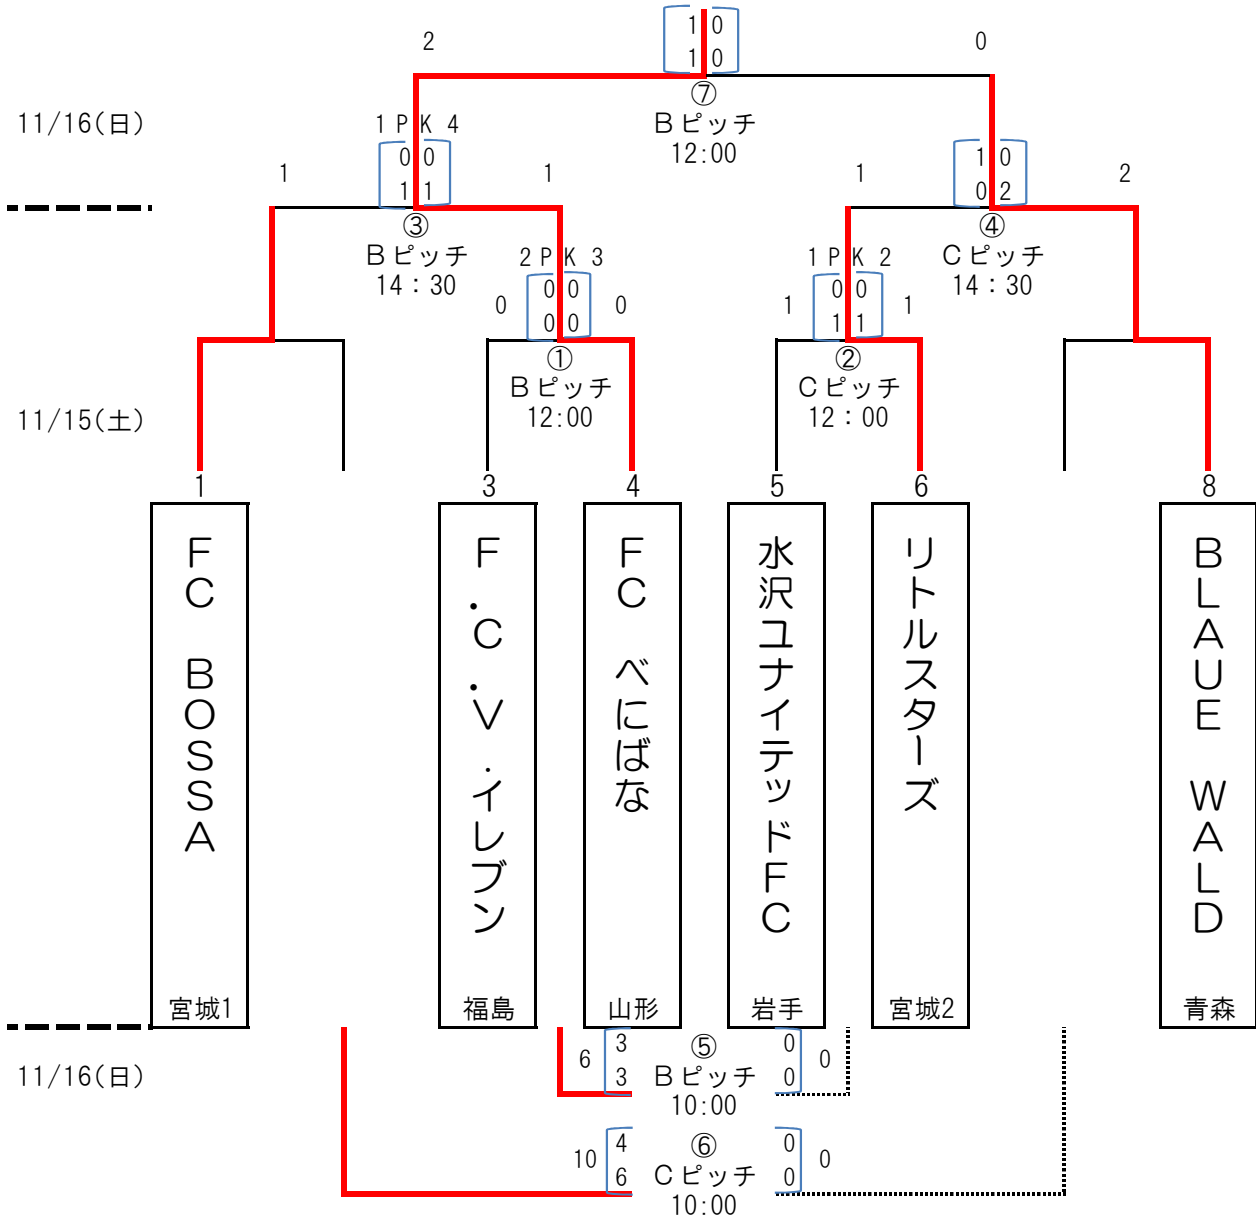

第26回全国レディースサッカー大会東北地域大会 組合せ表

■日程：平成26年11月15日(土)～16(日)

■会場：相馬市光陽サッカー場
(福島県相馬市)

試合日程		相馬市光陽サッカー場 (Bピッチ)				相馬市光陽サッカー場 (Cピッチ)			
		マッチ No.	チーム名	スコア	チーム名	マッチ No.	チーム名	スコア	チーム名
11/15(土)	12:00	①	F. C. V. イレブン	0 : 0 2 PK 3	FC べにばな	②	水沢UTD FC	1 : 1 1 PK 2	リトルスターズ
	14:30	③	FC BOSSA	1 : 1 1 PK 4	FC べにばな	④	水沢UTD FC	1 : 2	BLAUE WALD
11/16(日)	10:00	⑤	F. C. V. イレブン	6 : 0	水沢UTD FC	⑥	FC BOSSA	10 : 0	リトルスターズ
	12:00	⑦	FC べにばな	2 : 0	BLAUE WALD				