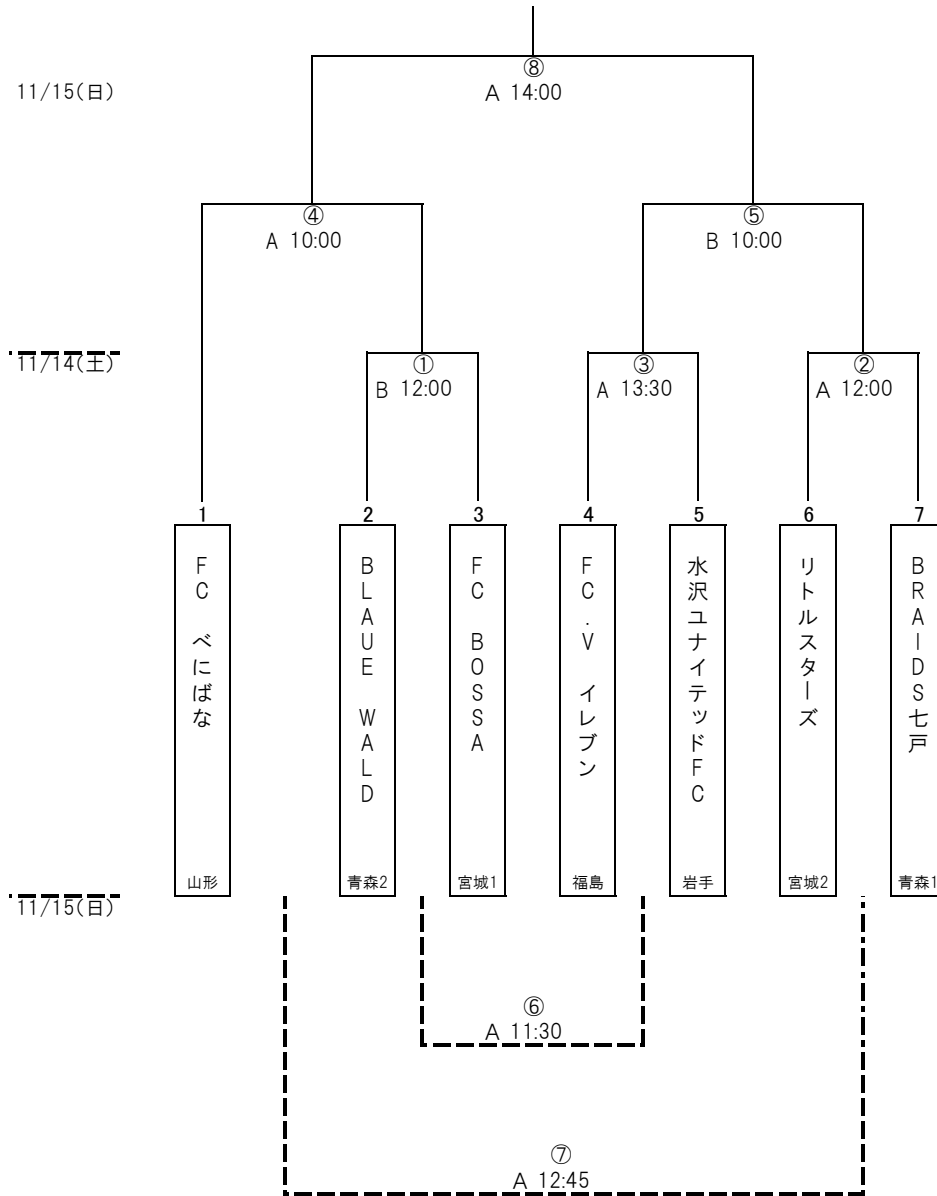

## 第27回全国レディースサッカー大会東北地域大会 組合せ表

- 日程：平成27年11月14日(土)～15(日)
- 会場：奥州市ふれあいの丘公園多目的広場

試合日程		Aグラウンド				Bグラウンド			
		マッチNo	チーム名	スコア	チーム名	マッチNo	チーム名	スコア	チーム名
11/14(土)	12:00	②	リトルスターズ	:	BRAIDS七戸	①	BLAUE WALD	:	FC BOSSA
	13:30	③	FC.V イレブン	:	水沢ユナイテッドFC		<del>FC.V イレブン</del>	<del>:</del>	<del>FC BOSSA</del>
11/15(日)	10:00	④	FC べにばな	:	①勝	⑤	③勝	:	②勝
	11:30	⑥	①負	:	③負		<del>FC.V イレブン</del>	<del>:</del>	<del>FC BOSSA</del>
	12:45	⑦	④負	:	⑤負		<del>FC.V イレブン</del>	<del>:</del>	<del>FC BOSSA</del>
	14:00	⑧	④勝	:	⑤勝		<del>FC.V イレブン</del>	<del>:</del>	<del>FC BOSSA</del>