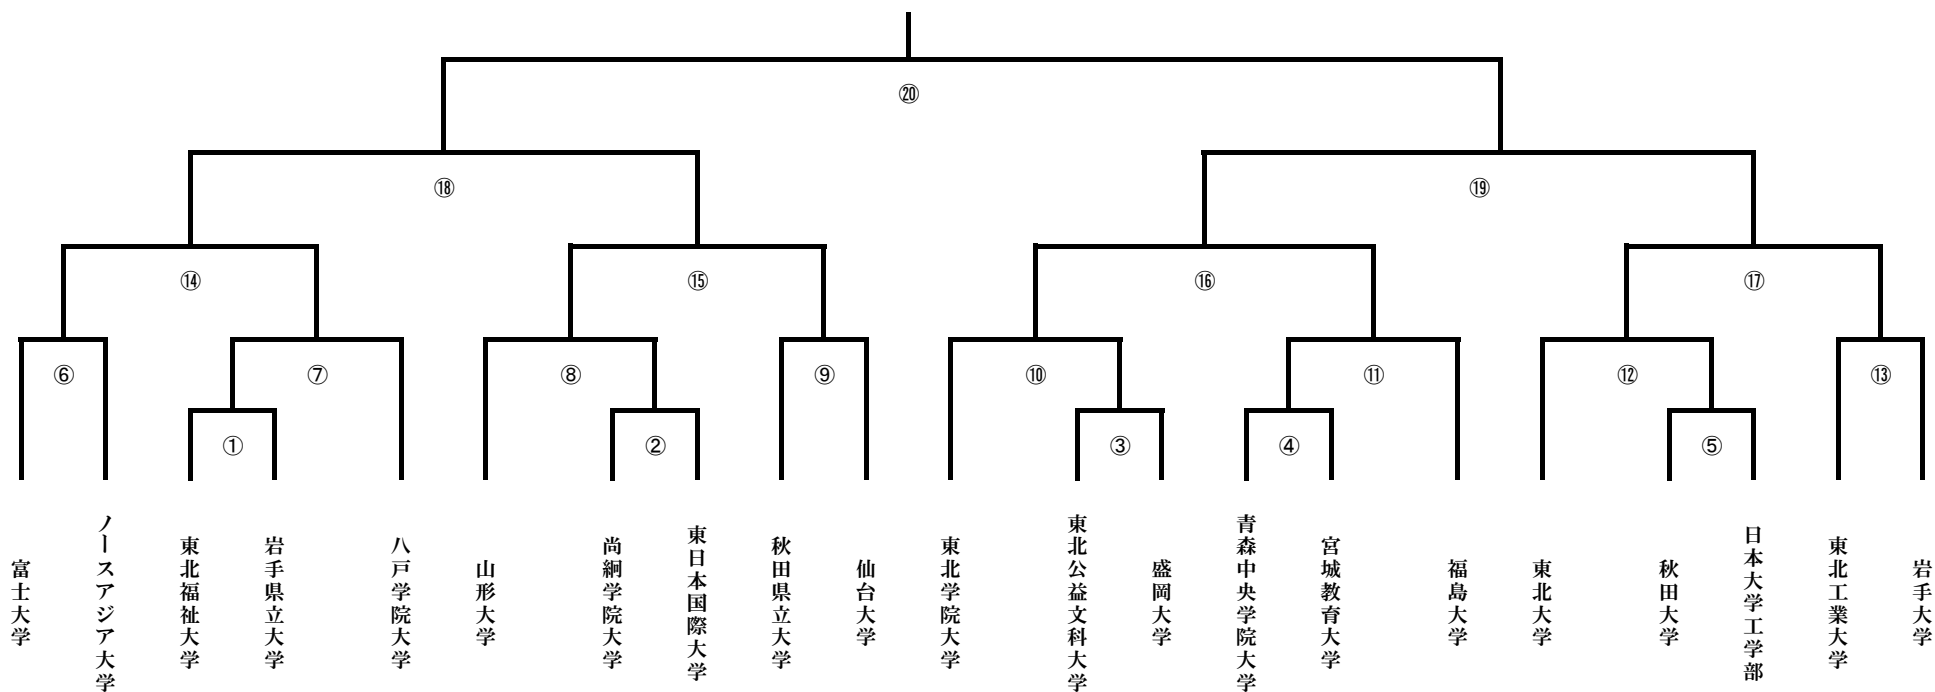

2015年度第66回東北地区大学総体(サッカー)組合せ (試合開始時間訂正)

	Aコート(人工芝1)	Bコート(人工芝2)
6月11日	11:00~① 13:10~②	11:00~③ 13:10~④ 15:20~⑤
6月12日	9:00~⑥ 11:00~⑦ 13:00~⑧ 15:00~⑨	9:00~⑩ 11:00~⑪ 13:00~⑫ 15:00~⑬
6月13日	11:00~⑭ 13:30~⑮	11:00~⑯ 13:30~⑰
6月14日	11:00~⑱ 13:30~⑲	
6月15日	11:00~⑳	

※ベンチは対戦チームの左側がピッチに向かって左側、右側のチームが右側のベンチを使用のこと