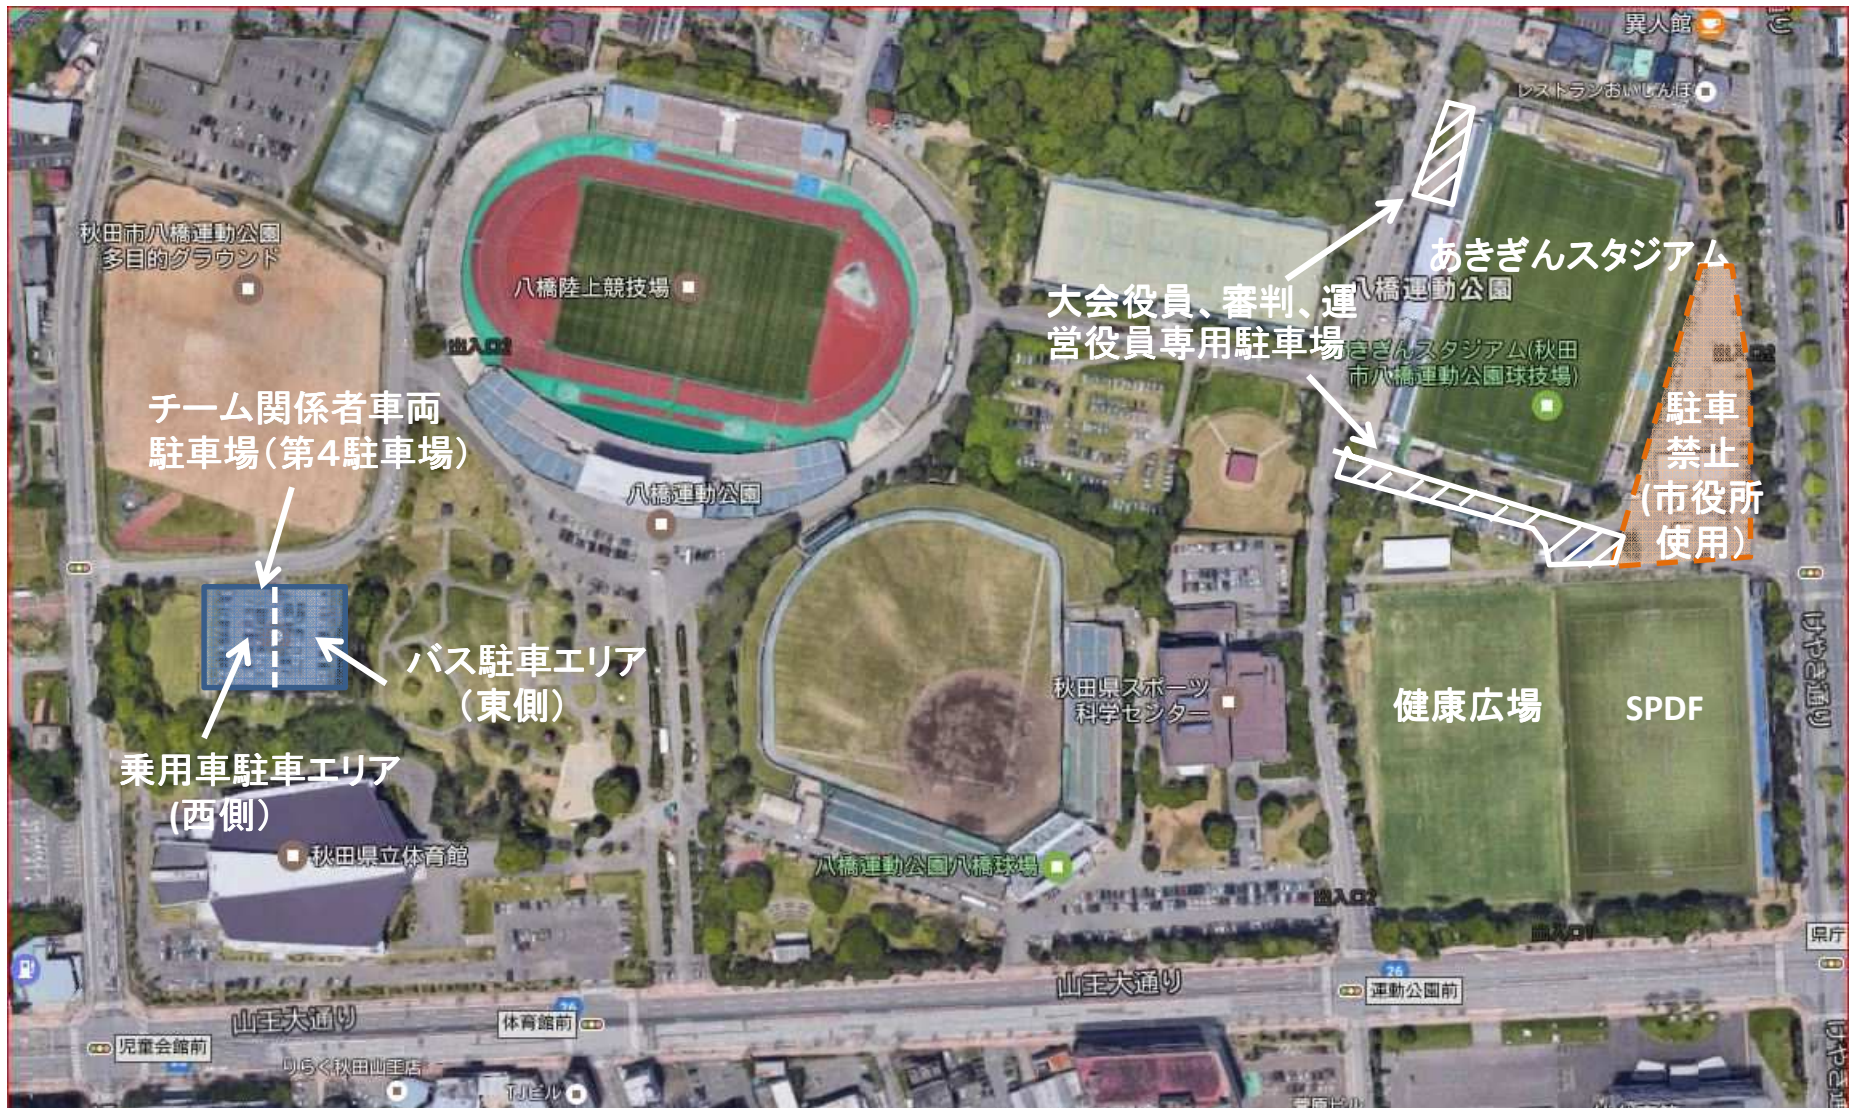

八橋地区競技場&駐車場(6/30(金))

- ・八橋運動公園内の駐車場は大会役員、審判、大会運営役員専用とします。
- ・各チーム関係者の車はバスを含め運動公園西側の第4駐車場のみに駐車して下さい。本駐車場の東側をバス駐車エリア、西側を乗用車の駐車エリアとします。各チーム関係者の車は第4駐車場以外には駐車しないように徹底して下さい。
- ・公式練習の際は、あきぎんスタジアム前で選手、荷物を下ろした後、速やかにバスあるいは乗用車を第4駐車場に移動するようにして下さい。

八橋地区競技場&駐車場 (7/1(土),7/2(日))

駐車可

駐車禁止

・八橋運動公園内の駐車場は大会役員、審判、大会運営役員専用とします。また、**あきぎんスタジアム前は、各チームのバス専用駐車スペースとします。バス以外の各チーム関係者の車は他の駐車可能エリアに駐車して下さい。**

・駐車可能エリア:①八橋運動公園の東および西側に隣接する道路:公園側1車線路駐可、②市役所駐車場、③県庁駐車場、④市役所北側道路:南側1車線路駐可
④7/1,2は八橋地区で各種大会が開催されるため、上記エリア以外には駐車しないよう各チーム関係者に徹底して下さい。