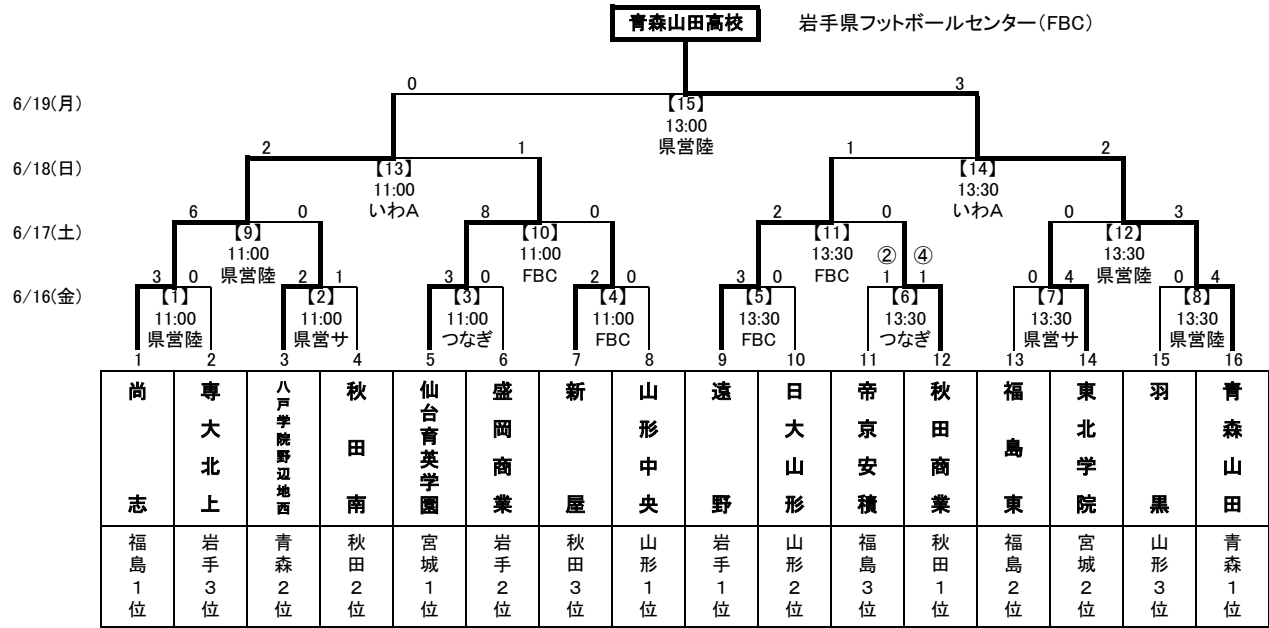

# 第59回東北高等学校サッカー選手権大会兼河北新報旗争奪サッカー選手権大会

【男子】 期日：平成29年6月16日(金)～19日(月)

会場： 岩手県営運動公園陸上競技場(県営陸)

いわぎんスタジアムA(いわA)

岩手県営運動公園サッカーラグビー場第1グラウンド(県営サ)

盛岡市立つなぎ多目的運動場(つなぎ)

岩手県フットボールセンター(FBC)

## 第59回東北高等学校サッカー選手権大会 兼 平成29年度全国高等学校総合体育大会サッカー競技東北地域予選

【女子】 期日：平成29年6月17日(土)～19日(月)

会場： 岩手県営運動公園陸上競技場(県営陸)

いわぎんスタジアムB(いわB)

花巻スポーツキャンプむらA(花巻A)

期日	開始時間	試合会場						
		岩手県営運動公園陸上競技場	岩手県営運動公園サッカーラグビー場第1グラウンド	いわぎんスタジアムA	いわぎんスタジアムB	盛岡市立つなぎ多目的運動場	岩手県フットボールセンター	花巻スポーツキャンプむらA
6/16(金)	11:00	【1】	【2】			【3】	【4】	
	13:30	【8】	【7】			【6】	【5】	
6/17(土)	11:00	【9】					【10】	A
	13:30	【12】					【11】	B
6/18(日)	11:00			【13】	C			
	13:30			【14】	D			
6/19(月)	10:30	E						
	13:00	【15】						