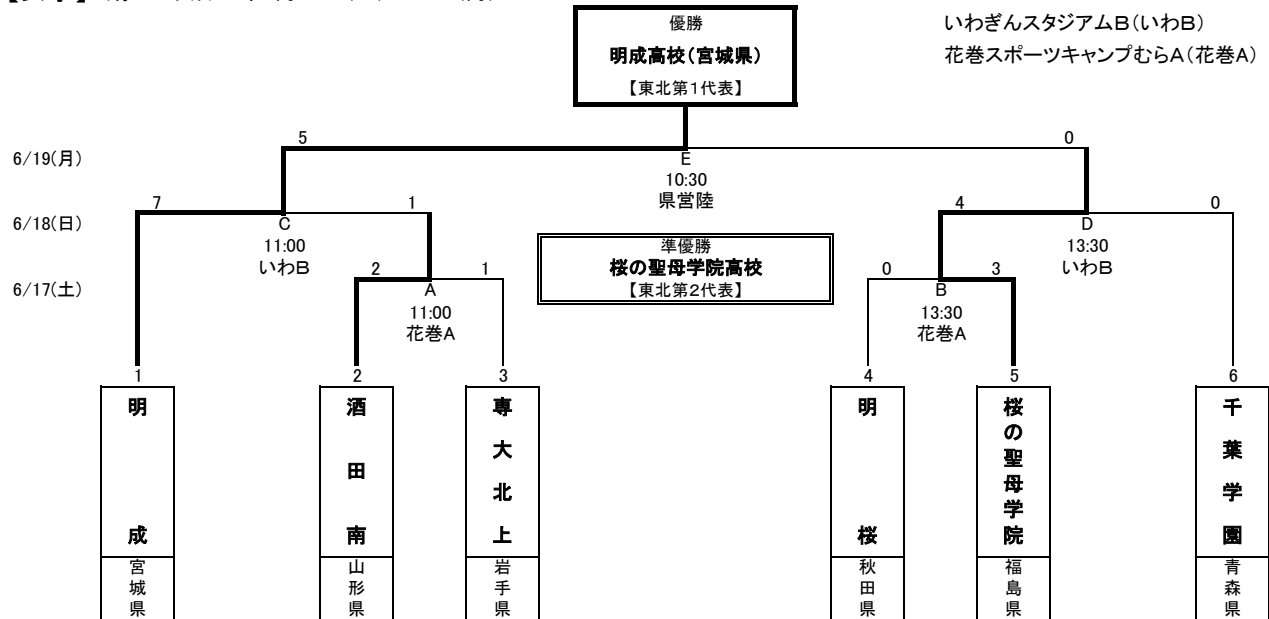

# 第59回東北高等学校サッカー選手権大会兼河北新報旗争奪サッカー選手権大会

【男子】 期日：平成29年6月16日(金)～19日(月)

会場： 岩手県営運動公園陸上競技場(県営陸)

いわぎんスタジアムA(いわA)

岩手県営運動公園サッカーラグビー場第1グラウンド(県営サ)

盛岡市立つなぎ多目的運動場(つなぎ)

岩手県フットボールセンター(FBC)

## 第59回東北高等学校サッカー選手権大会 兼 平成29年度全国高等学校総合体育大会サッカー競技東北地域予選

【女子】 期日：平成29年6月17日(土)～19日(月)

会場： 岩手県営運動公園陸上競技場(県営陸)

いわぎんスタジアムB(いわB)

花巻スポーツキャンプむらA(花巻A)

期日	開始時間	試合会場						
		岩手県営運動公園陸上競技場	岩手県営運動公園サッカーラグビー場第1グラウンド	いわぎんスタジアムA	いわぎんスタジアムB	盛岡市立つなぎ多目的運動場	岩手県フットボールセンター	花巻スポーツキャンプむらA
6/16(金)	11:00	【1】	【2】			【3】	【4】	
	13:30	【8】	【7】			【6】	【5】	
6/17(土)	11:00	【9】					【10】	A
	13:30	【12】					【11】	B
6/18(日)	11:00			【13】	C			
	13:30			【14】	D			
6/19(月)	10:30	E						
	13:00	【15】						