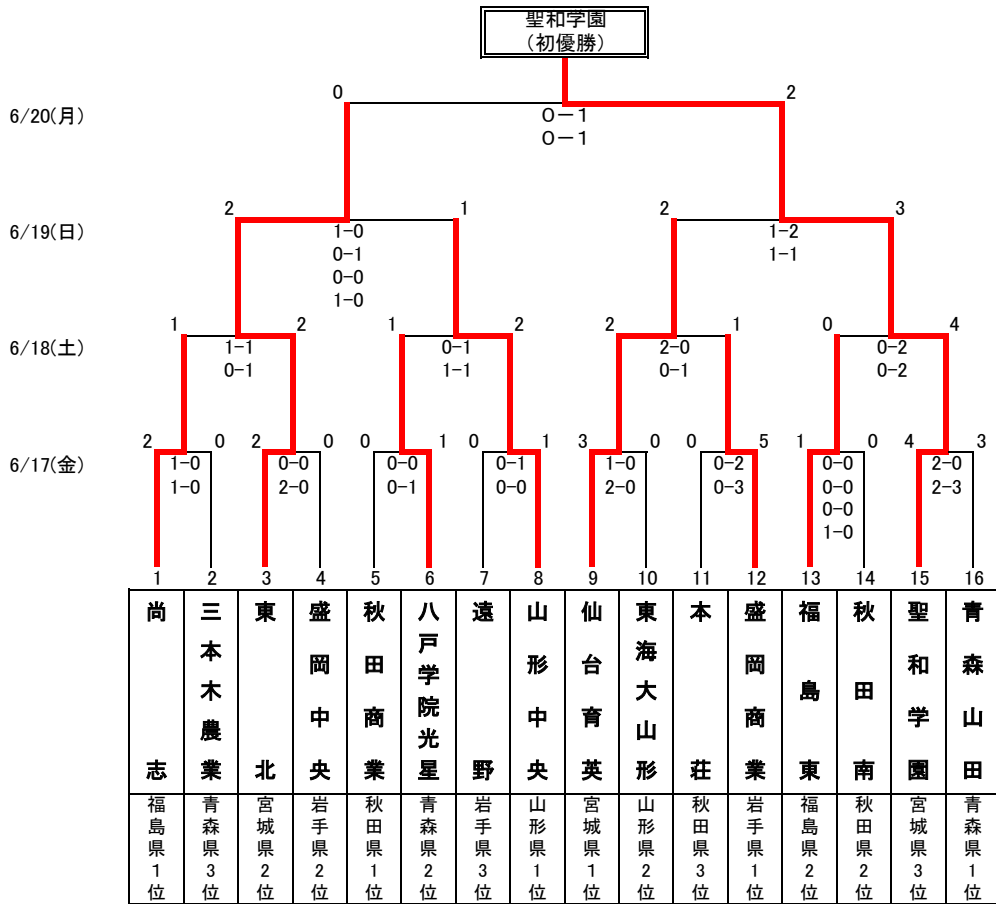

# 第58回東北高等学校サッカー選手権大会兼河北新報旗争奪サッカー選手権大会

【男子】 期日：平成28年6月17日(金)～20日(月) 会場：ひとめぼれスタジアム宮城  
 ひとめぼれスタジアム宮城補助競技場  
 七ヶ浜サッカースタジアム  
 松島運動公園多目的グラウンド  
 松島フットボールセンターpitch-1

# 第58回東北高等学校サッカー選手権大会 兼 平成28年度全国高等学校総合体育大会サッカー競技東北地域予選

【女子】 期日：平成28年6月18日(土)～20日(月) 会場：ひとめぼれスタジアム宮城  
 ひとめぼれスタジアム宮城補助競技場  
 松島運動公園多目的グラウンド