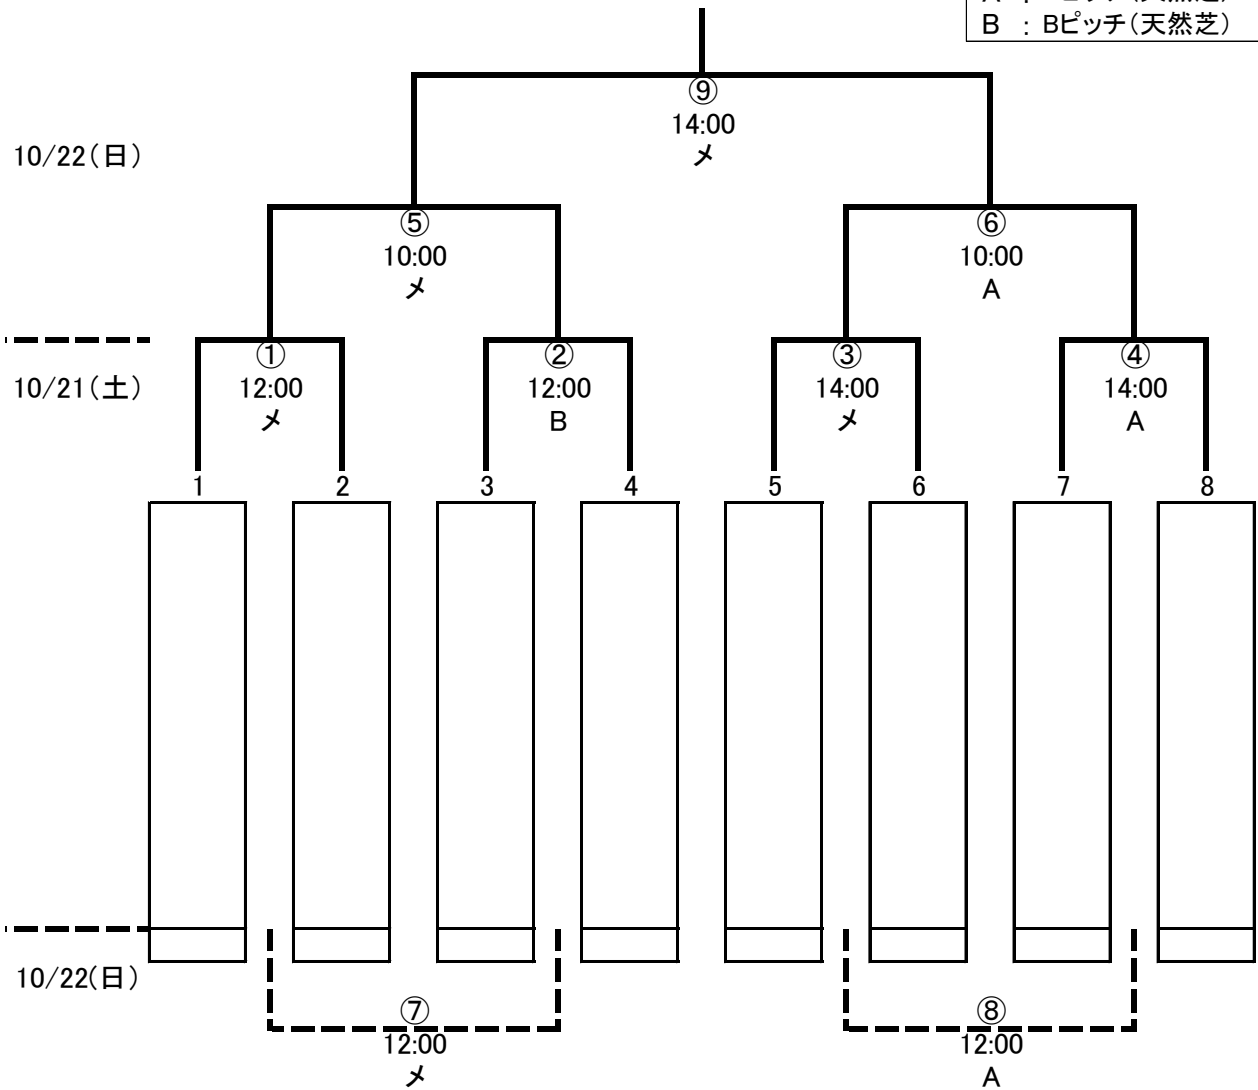

第21回全日本女子ユース(U-18)サッカー選手権大会東北地域大会

■日程:平成29年10月21日(土)~22日(日)

■会場:花巻スポーツキャンプ村

メ : メインピッチ(人工芝)
A : Aピッチ(天然芝)
B : Bピッチ(天然芝)

試合日程	チーム名	スコア	チーム名	チーム名	スコア	チーム名
10/21(土)	12:00	:			:	
	14:00	:			:	
10/22(日)	10:00	①勝	:	②勝	③勝	④勝
	12:00	①負	:	②負	③負	④負
	14:00	⑤勝	:	⑥勝		

※敗者交流戦⑦⑧は、延長・PK戦は行いません。