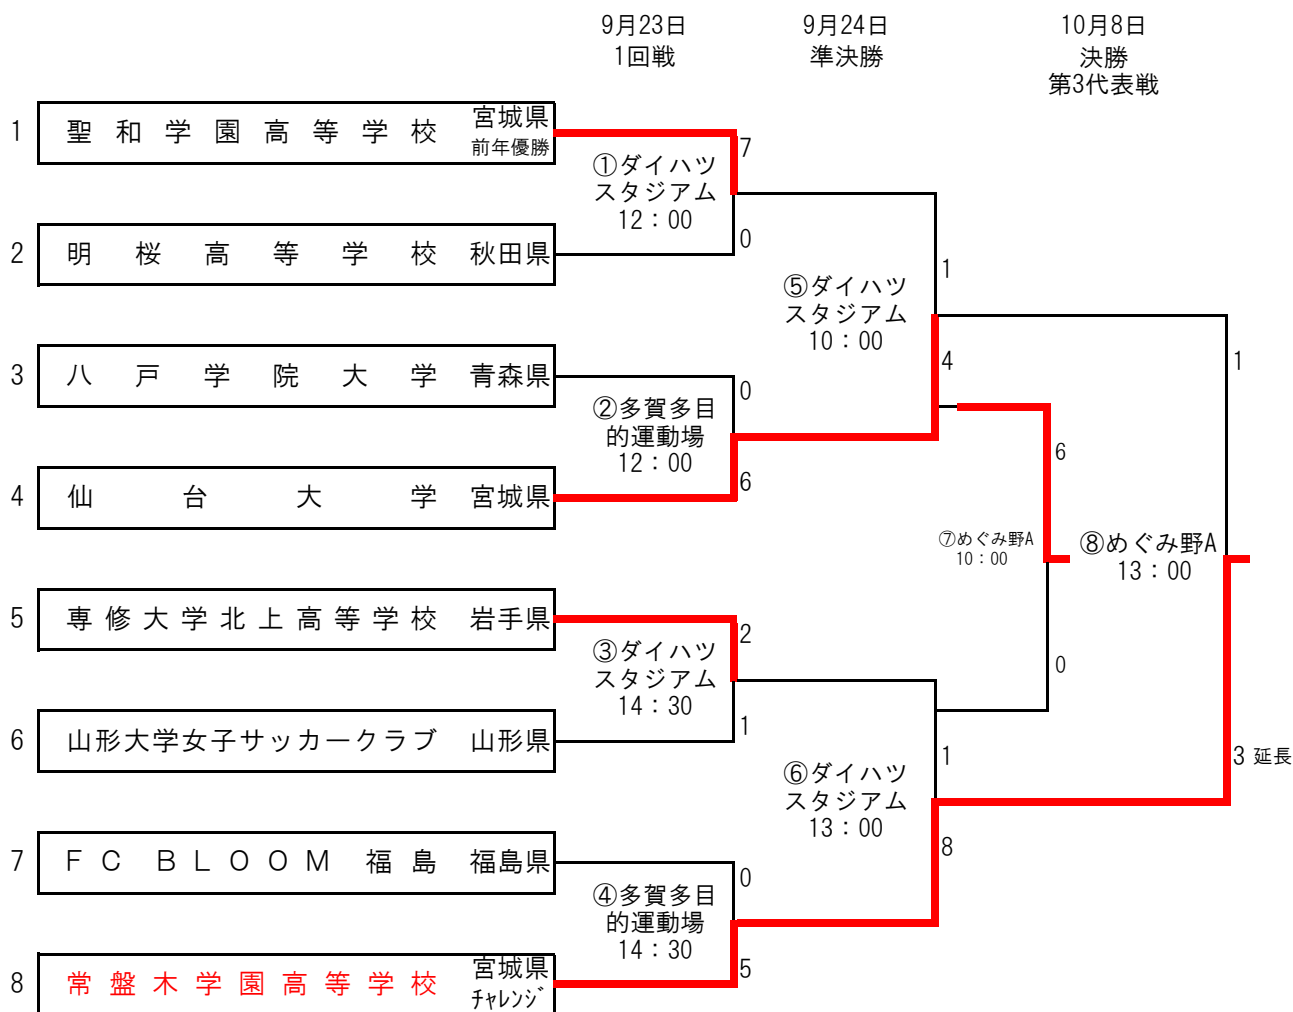

# 河北新報旗争奪 第36回東北地区女子サッカー選手権大会 兼 第39回皇后杯全日本女子サッカー選手権大会東北地域大会

## 組合せ表

■日程：平成29年9月23日(土)・24日(日)・10月8日(日)    ■会場：ダイハツスタジアム・多賀多目的運動場  
みやぎ生協めぐみ野サッカー場

| 試合日程    |                  | ダイハツスタジアム  |          |       |          | 多賀多目的運動場   |            |       |       |
|---------|------------------|------------|----------|-------|----------|------------|------------|-------|-------|
|         |                  | マッチ<br>No. | チーム名     | スコア   | チーム名     | マッチ<br>No. | チーム名       | スコア   | チーム名  |
| 9/23(土) | 12:00            | ①          | 聖和学園     | 7 : 0 | 明桜高校     | ②          | 八戸学院大学     | 0 : 6 | 仙台大学  |
|         | 14:30            | ③          | 専修大学北上高校 | 2 : 1 | 山形大学     | ④          | FC BLOOM福島 | 0 : 5 | 常盤木学園 |
| 9/24(日) | 10:00            | ⑤          | 聖和学園     | 1 : 4 | 仙台大学     |            |            |       |       |
|         | 13:00            | ⑥          | 専修大学北上高校 | 1 : 8 | 常盤木学園    |            |            |       |       |
| 10/8(日) | みやぎ生協めぐみ野サッカー場 A |            |          |       |          |            |            |       |       |
|         | 10:00            | ⑦          | 聖和学園     | 6 : 0 | 専修大学北上高校 |            |            |       |       |
|         | 13:00            | ⑧          | 仙台大学     | 1 : 3 | 常盤木学園    |            |            |       |       |