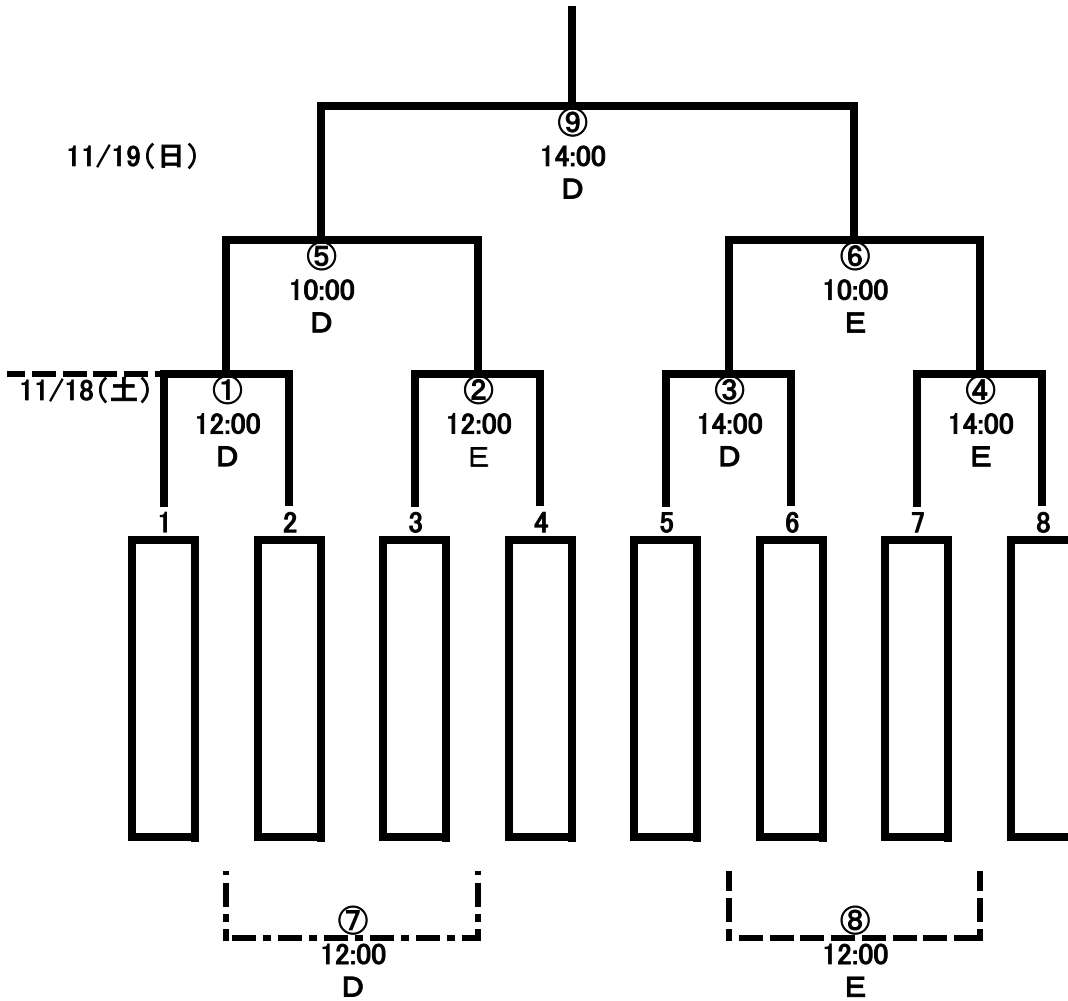

第29回全国レディース大会東北地域大会

■ 日程 : 平成29年11月18日(土)~11月19日(日)

■ 会場 : 福島県相馬市 光陽サッカー場

		光陽サッカー場D			光陽サッカー場E		
		チーム名	スコア	チーム名	チーム名	スコア	チーム名
11/18(土)	12:00		:			:	
	14:00		:			:	

11/19(日)	10:00		:			:	
	12:00		:			:	
	14:00		:			:	