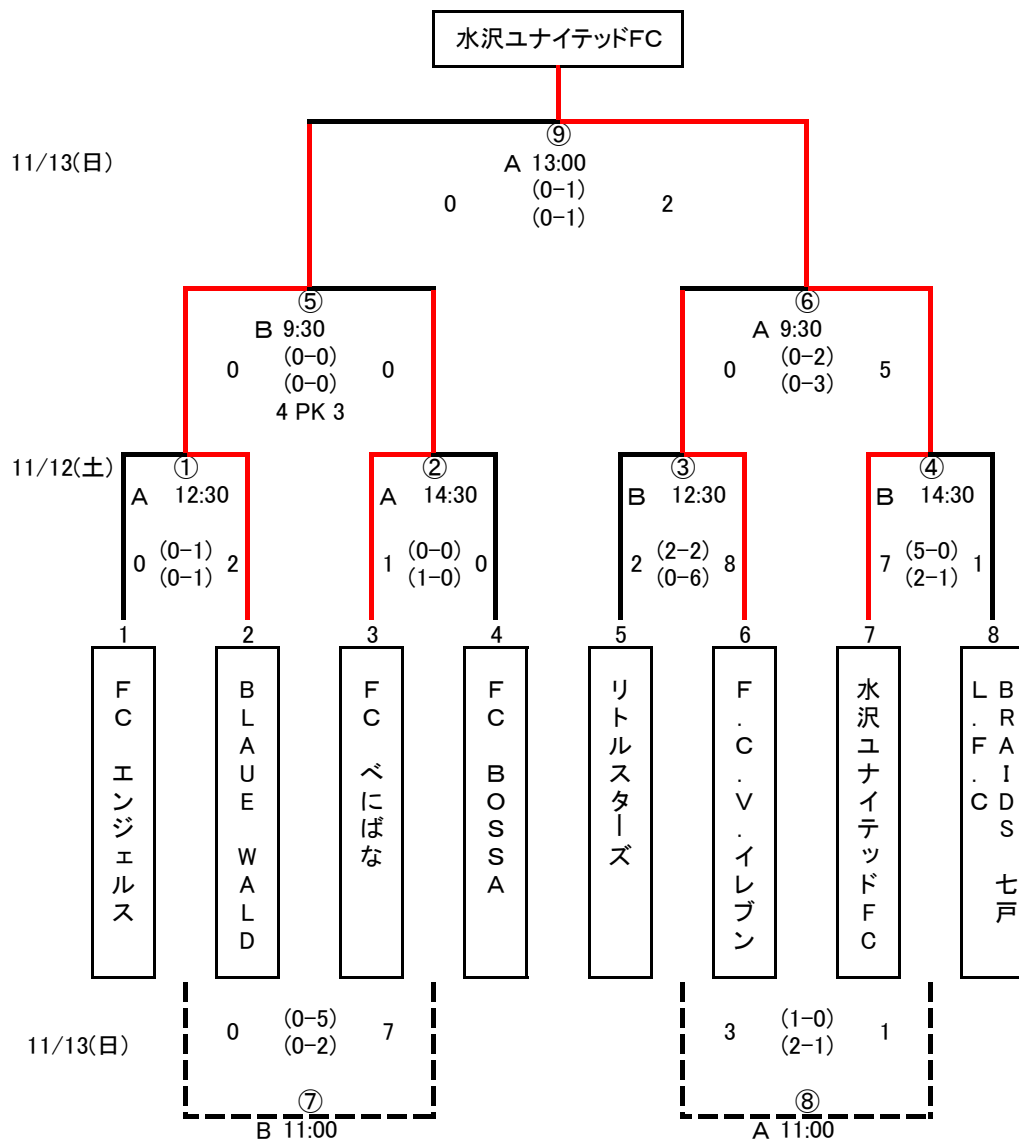

第28回 全国レディースサッカー大会東北地域大会 結果

■日程:平成28年11月12日(土)~13日(日)
 ■会場:にかほ市TDK-ASC

試合日程	Aグラウンド			Bグラウンド		
	チーム名	スコア	チーム名	チーム名	スコア	チーム名

11/12(土)	12:30	FCエンジェルス	0-2	BLAUE WALD	リトルスターズ	2-8	F.C.V.イレブン
	14:30	FCべにばな	1-0	FC BOSSA	水沢ユナイテッド	7-1	BRAIDS 七戸