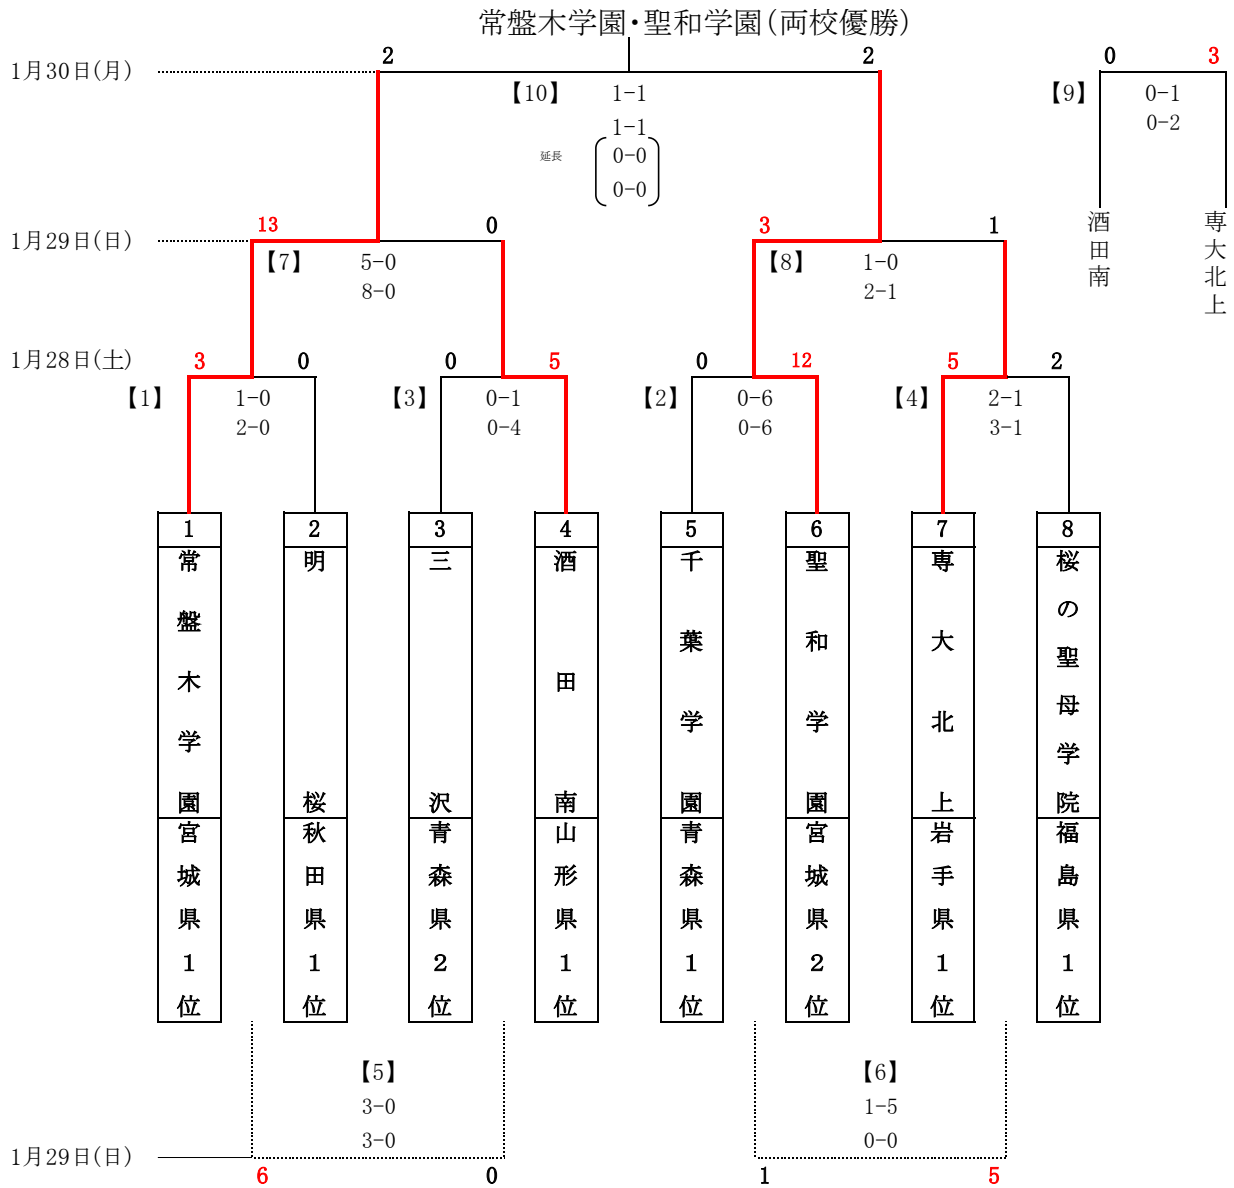

平成28年度 第6回東北高等学校新人サッカー選手権大会【女子】組み合わせ

大会期日：平成29年1月28日(土)～30日(月)

試合会場：松島1…松島フットボールセンター pitch-1

松島2…松島フットボールセンター pitch-2

試合日程		松島フットボールセンター pitch-1				松島フットボールセンター pitch-2			
		No.	チーム名	スコア	チーム名	No.	チーム名	スコア	チーム名
1/28(土)	10:30	【1】	常盤木学園	3-0	明桜	【2】	千葉学園	0-12	聖和学園
	12:40	【3】	三沢	0-5	酒田南	【4】	聖大北上	5-2	桜の聖母学院
1/29(日)	10:30	【5】	明桜	6-0	三沢	【6】	千葉学園	1-5	桜の聖母学院
	12:40	【7】	常盤木学園	13-0	酒田南	【8】	聖和学園	3-1	聖大北上
1/30(月)	10:30	【9】	酒田南	0-3	聖大北上				
	12:40	【10】	常盤木学園	2-2	聖和学園				